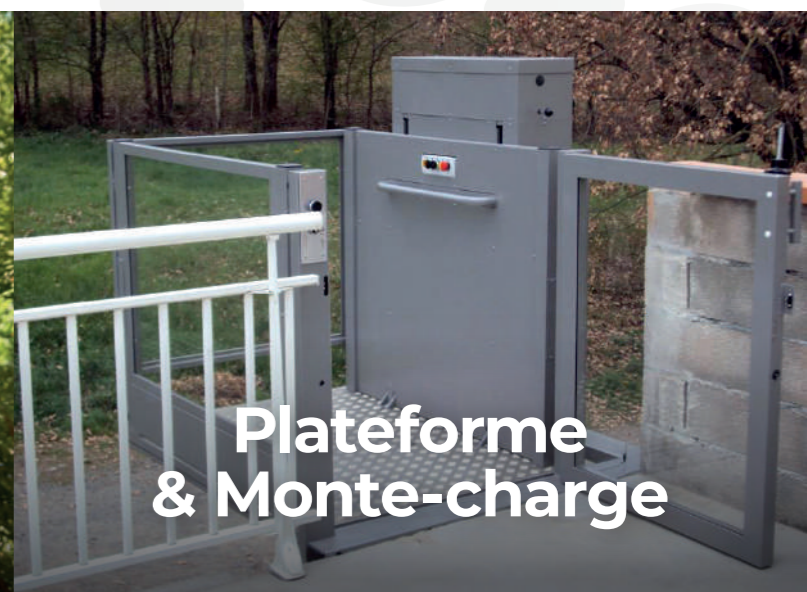

Plateforme & Monte-charge